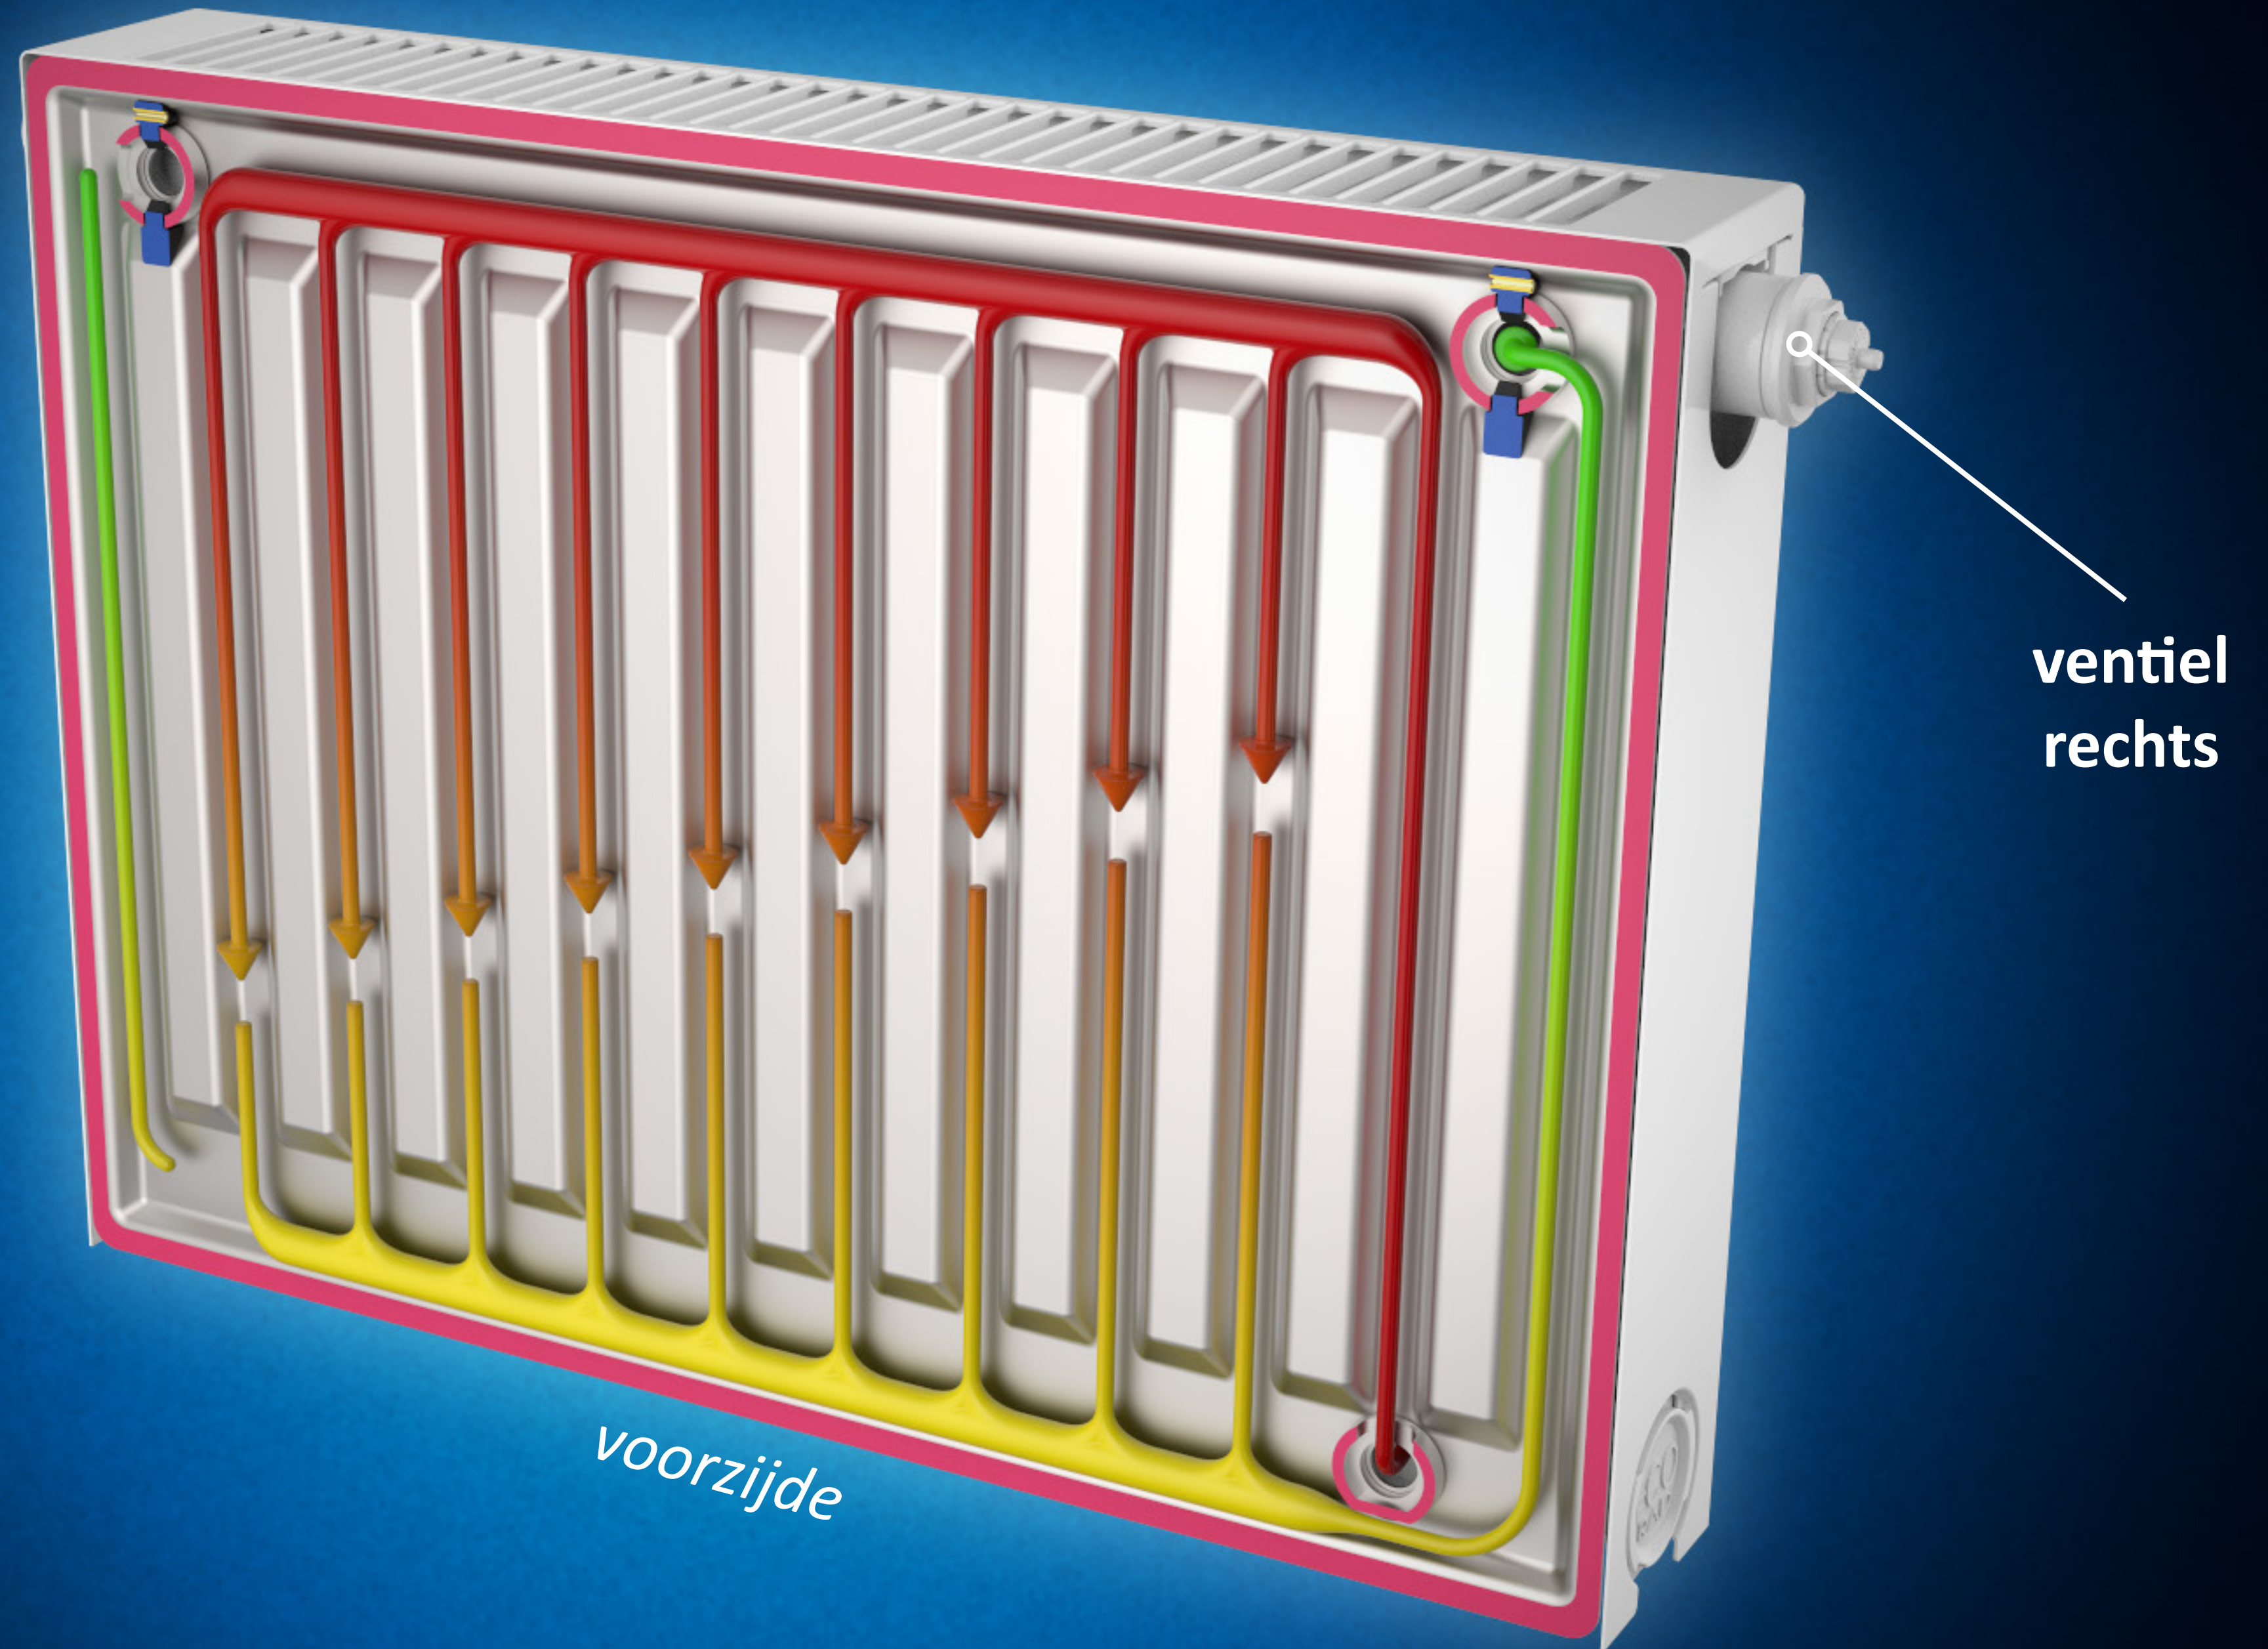

ECO Universele radiator

Visualisering doorstroming

1a

Aanvoer middenaansluiting

1b

aanvoer

(retour)

waterkanaal

Aanvoer zijaansluiting

2

ventiel
rechts

voorzijde

Doorstroming voorpaneel

3a

voorzijde

ventiel rechts

Doorstroming ventiel

3b

De ontluchter verhindert de doorstroming naar de achterzijde!

voorzijde

Ontluchter

4

ventiel
rechts

retour
zijaansluiting

achterzijde

retour
middenaansluiting

Doorstroming achterpaneel

5a

achterzijde

retour

(aanvoer)

Retour middenaansluiting