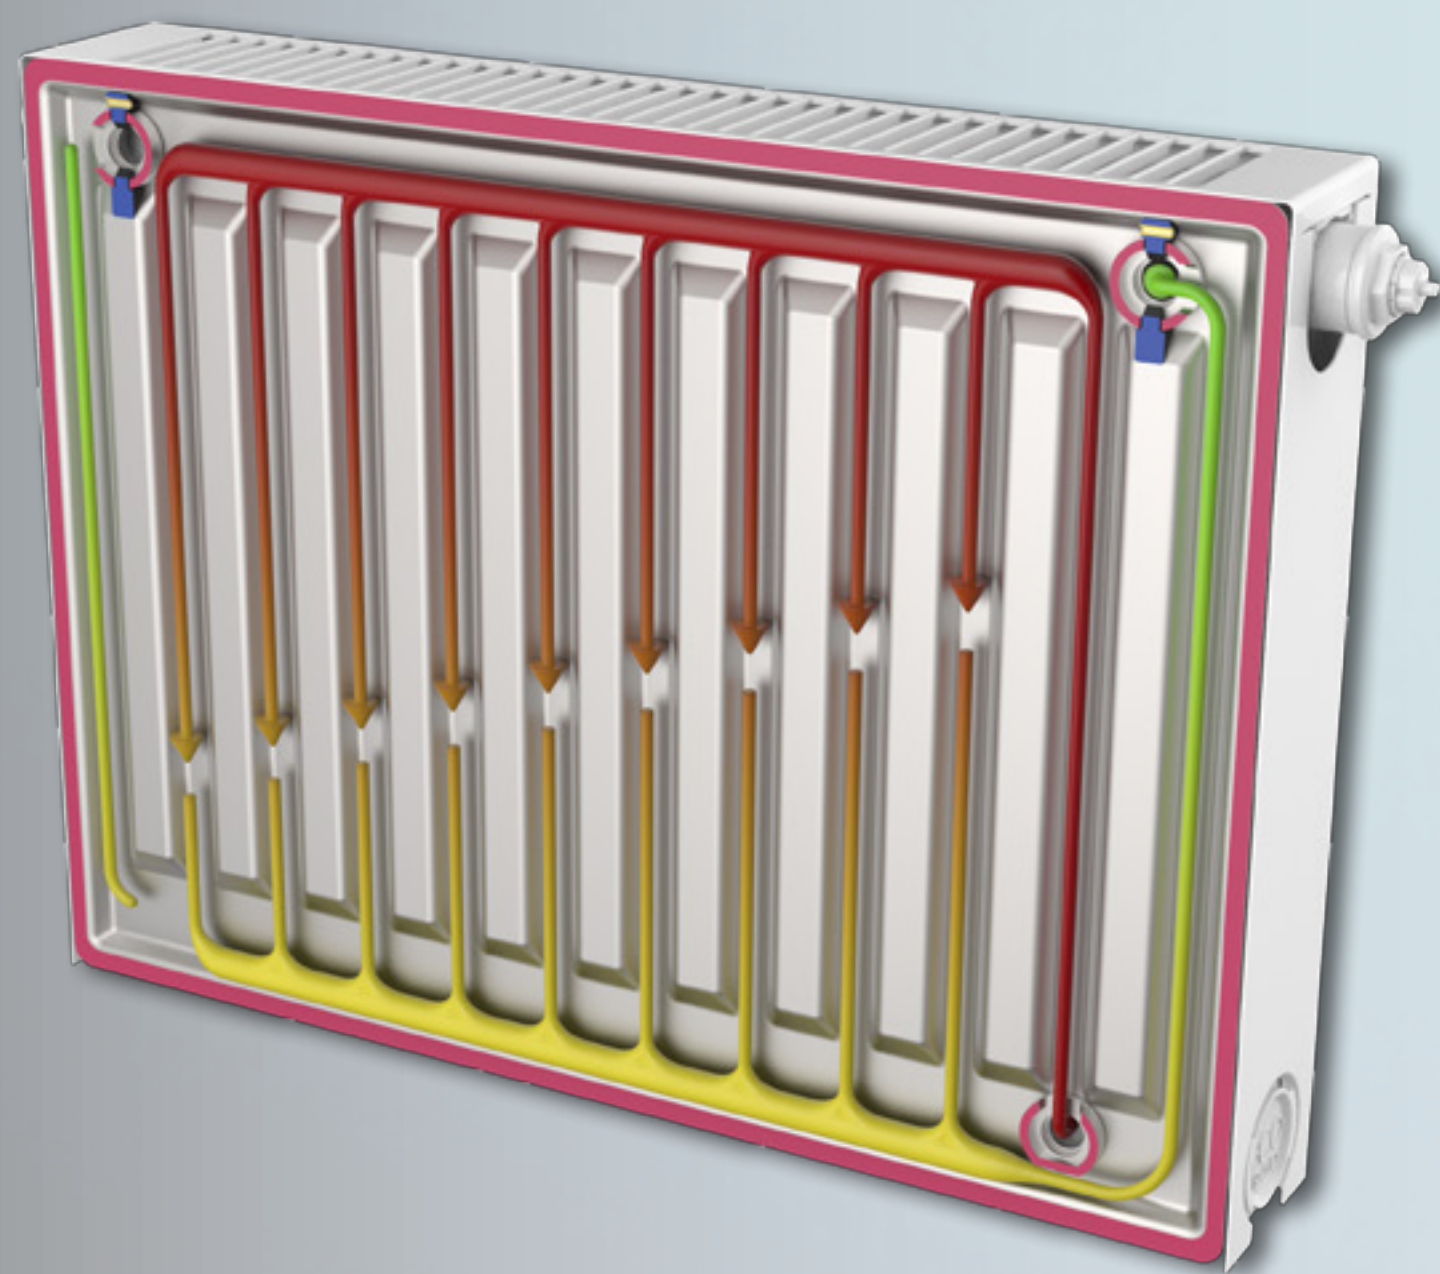

ECO Universele radiator

Visualisering doorstroming

1a

Aanvoer middenaansluiting

1b

aanvoer

(retour)

waterkanaal

Aanvoer zijaansluiting

2

ventiel
rechts

voorzijde

Doorstroming voorpaneel

3a

voorzijde

ventiel rechts

Doorstroming ventiel

3b

De ontluchter verhindert de doorstroming naar de achterzijde!

voorzijde

Ontluchter

4

ventiel
rechts

retour
zijaansluiting

achterzijde

retour
middenaansluiting

Doorstroming achterpaneel

5a

achterzijde

retour

(aanvoer)

Retour middenaansluiting