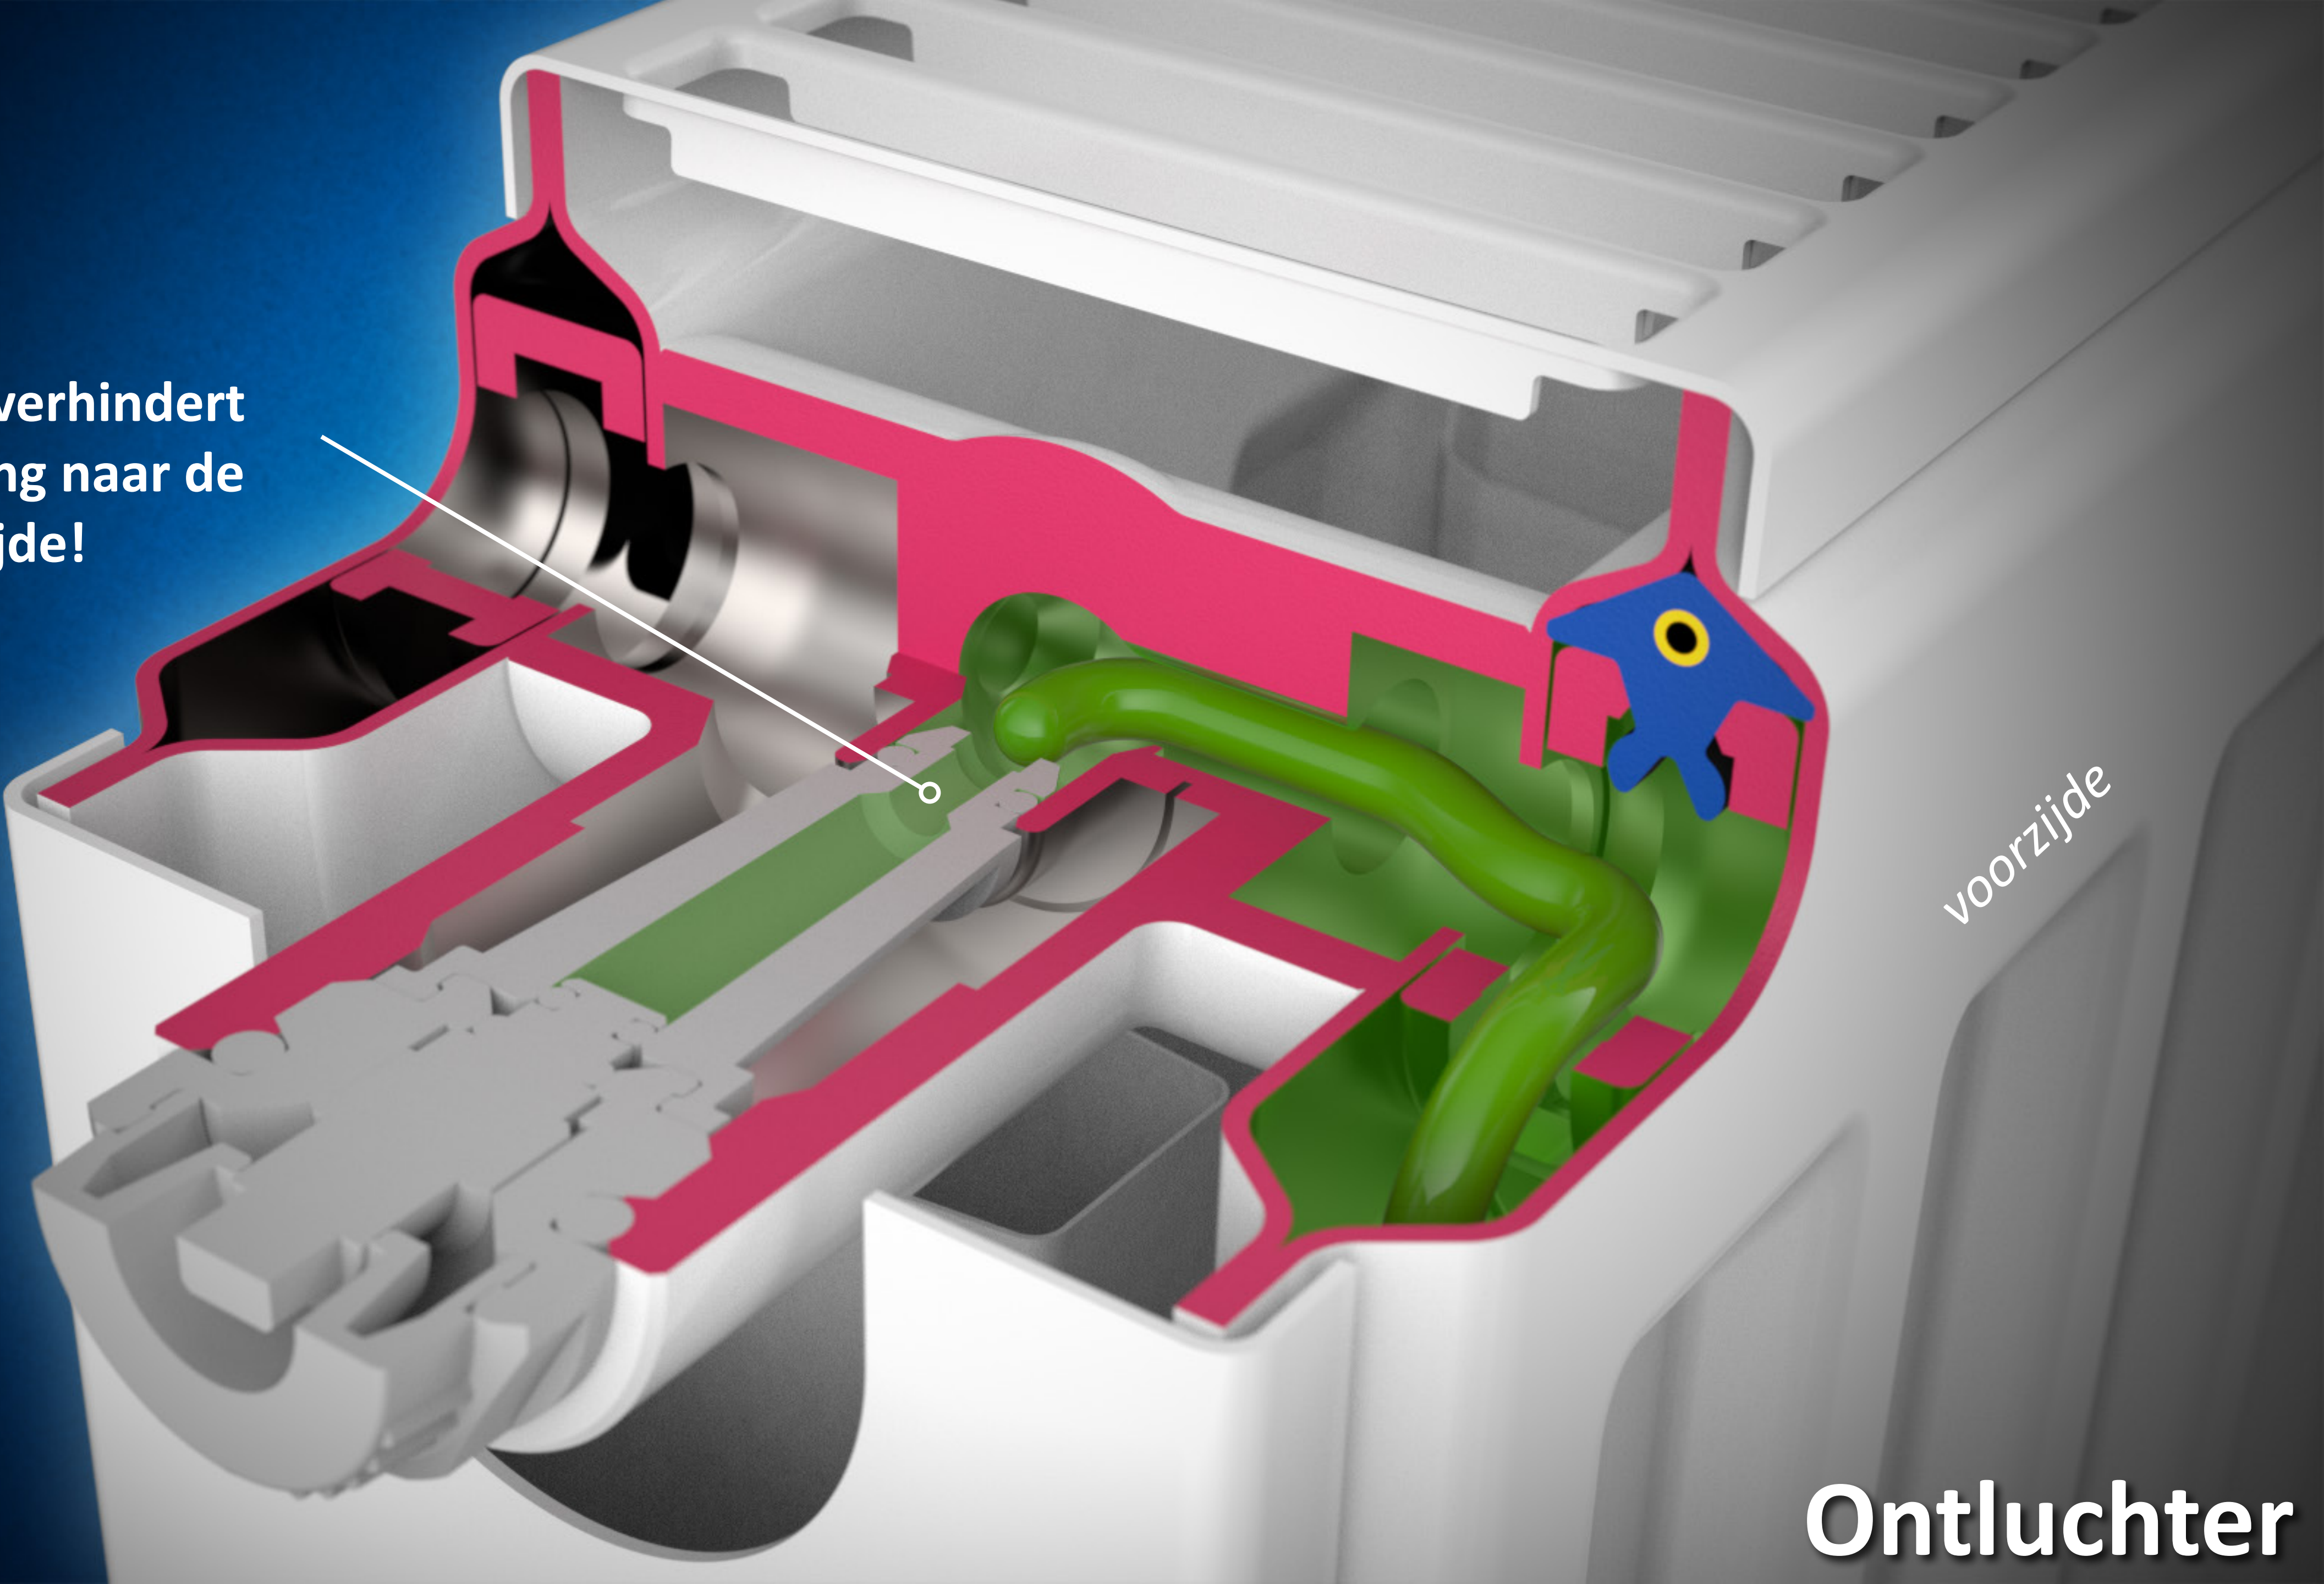

ECO Universele radiator

Visualisering doorstroming

1a

Aanvoer middenaansluiting

1b

aanvoer

(retour)

waterkanaal

Aanvoer zijaansluiting

2

ventiel
rechts

voorzijde

Doorstroming voorpaneel

3a

voorzijde

ventiel rechts

Doorstroming ventiel

3b

De ontluchter verhindert de doorstroming naar de achterzijde!

voorzijde

Ontluchter

4

ventiel
rechts

retour
zijaansluiting

achterzijde

retour
middenaansluiting

Doorstroming achterpaneel

5a

achterzijde

retour

(aanvoer)

Retour middenaansluiting