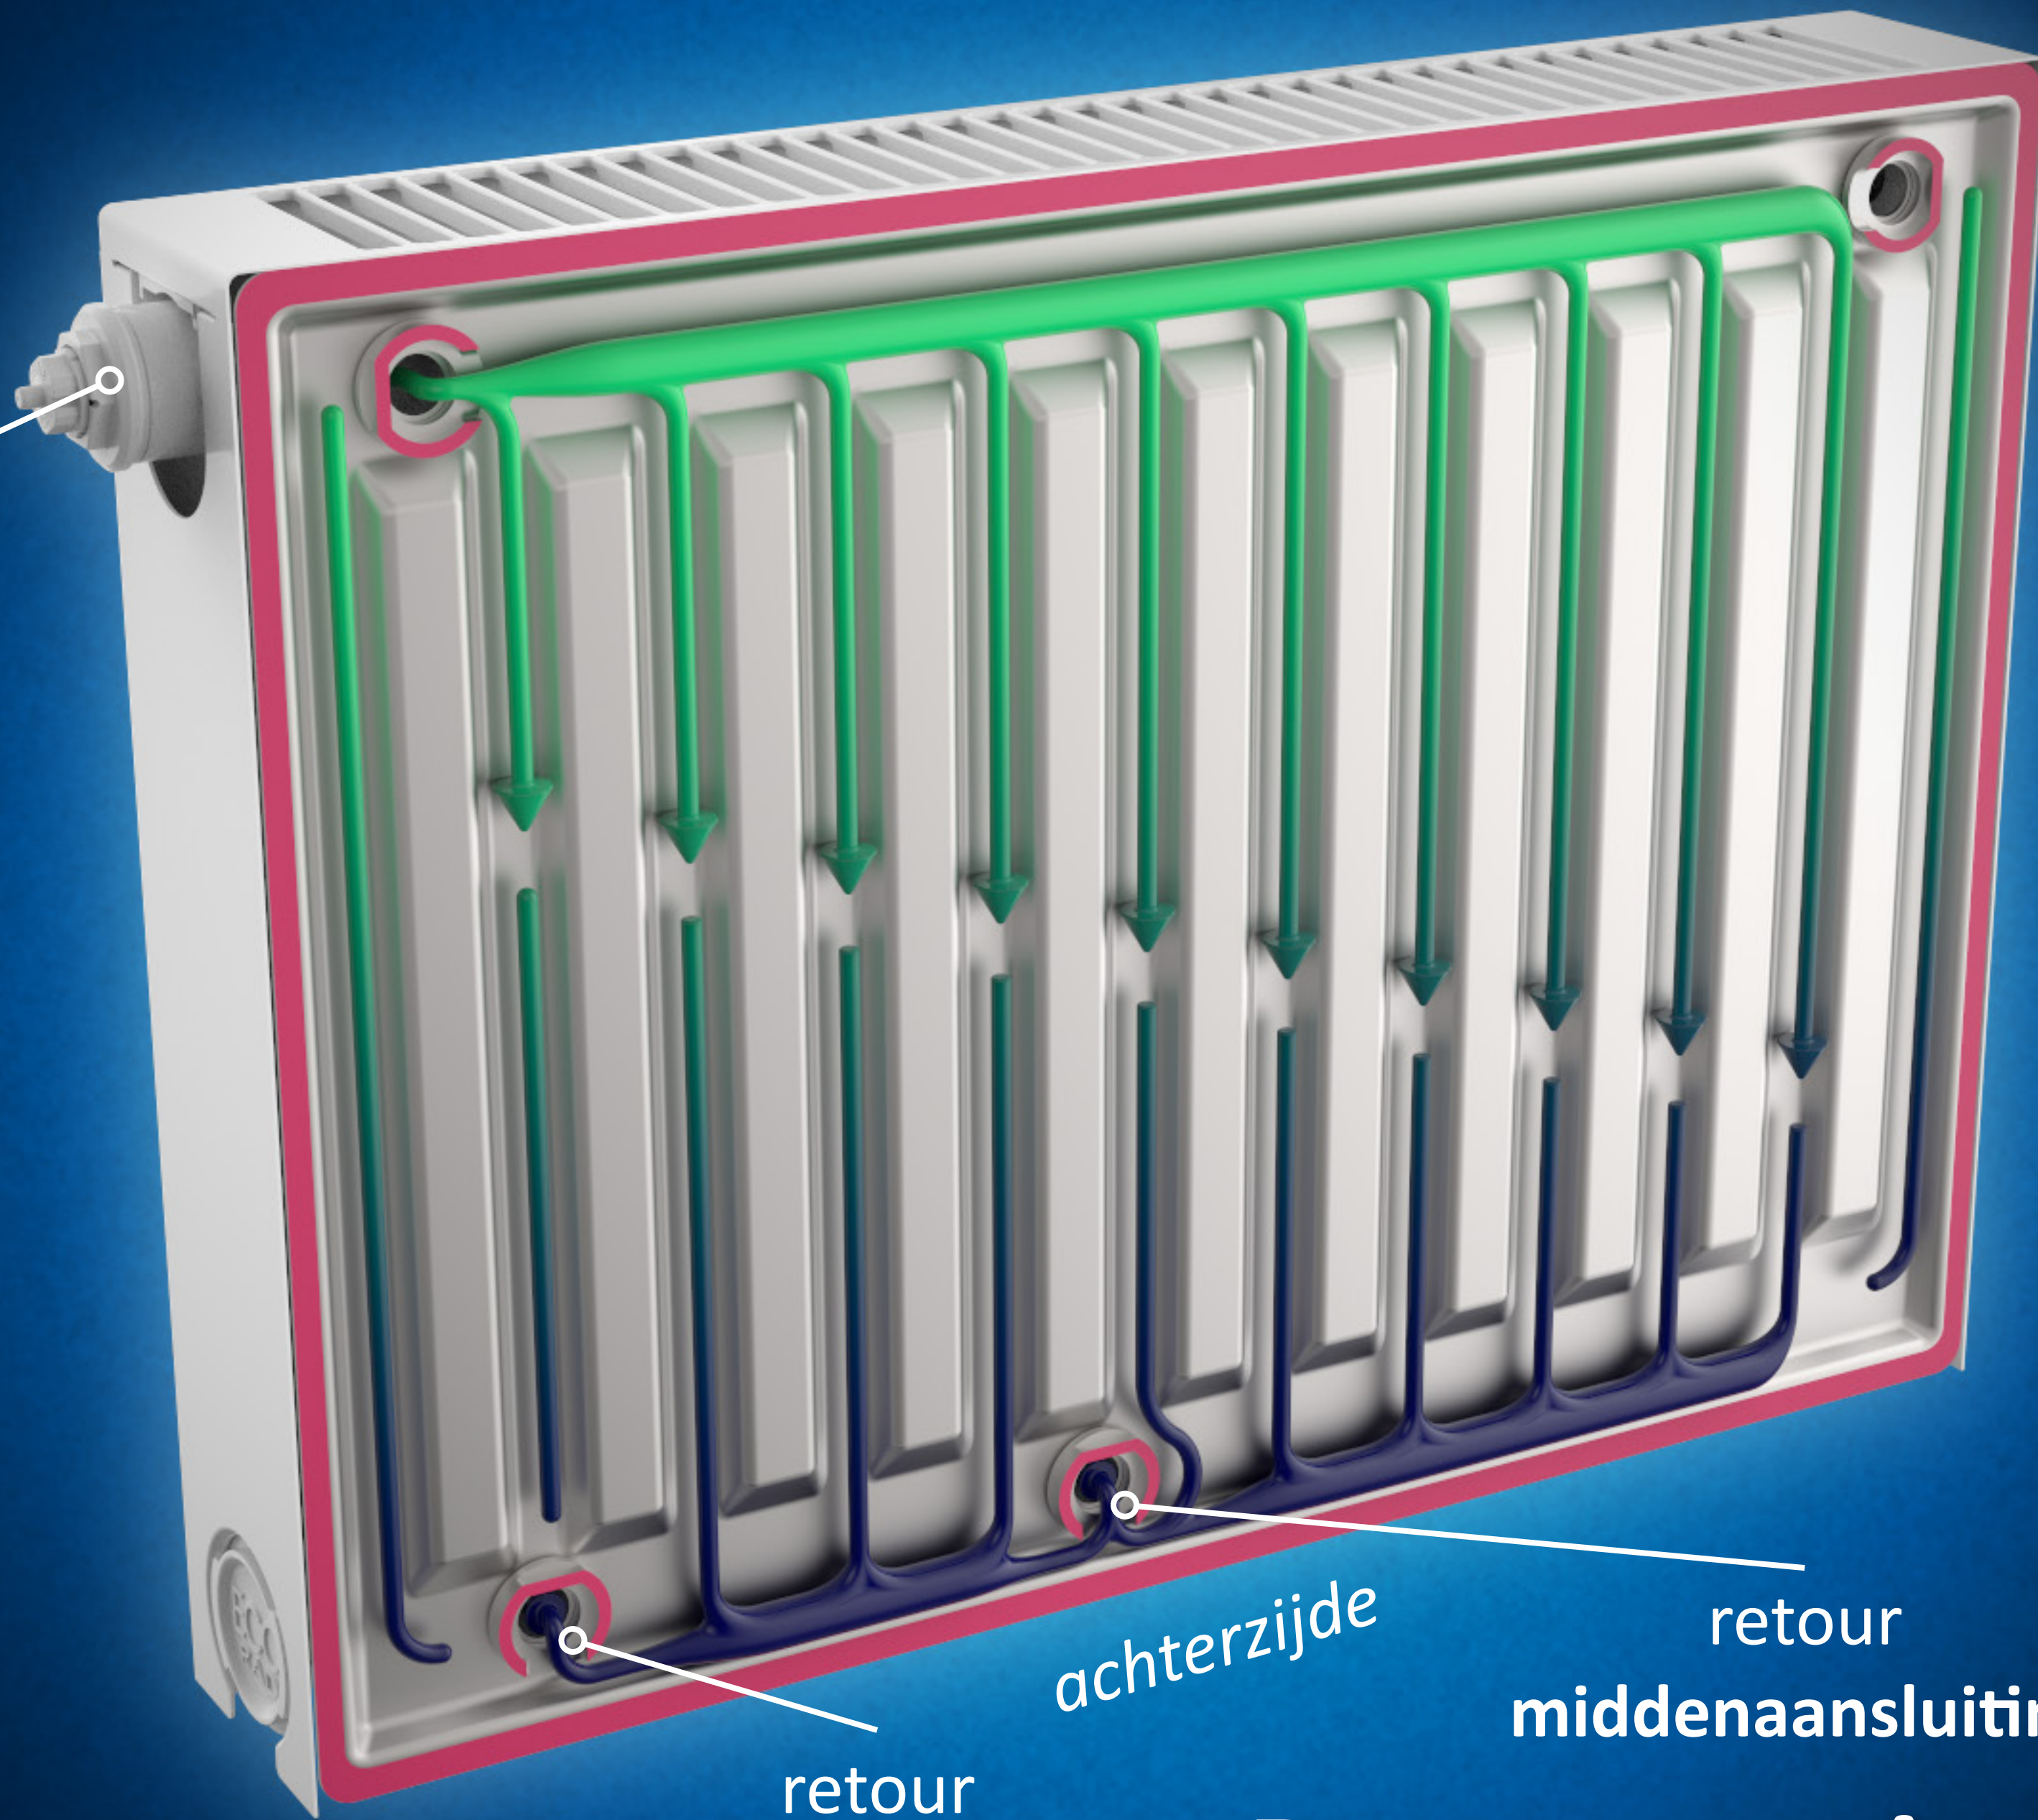

ECO Universele radiator

Visualisering doorstroming

1a

Aanvoer middenaansluiting

1b

aanvoer

(retour)

waterkanaal

Aanvoer zijaansluiting

2

ventiel
rechts

voorzijde

Doorstroming voorpaneel

3a

voorzijde

ventiel rechts

Doorstroming ventiel

3b

De ontluchter verhindert de doorstroming naar de achterzijde!

voorzijde

Ontluchter

4

ventiel
rechts

retour
zijaansluiting

achterzijde

retour
middenaansluiting

Doorstroming achterpaneel

5a

achterzijde

retour

(aanvoer)

Retour middenaansluiting