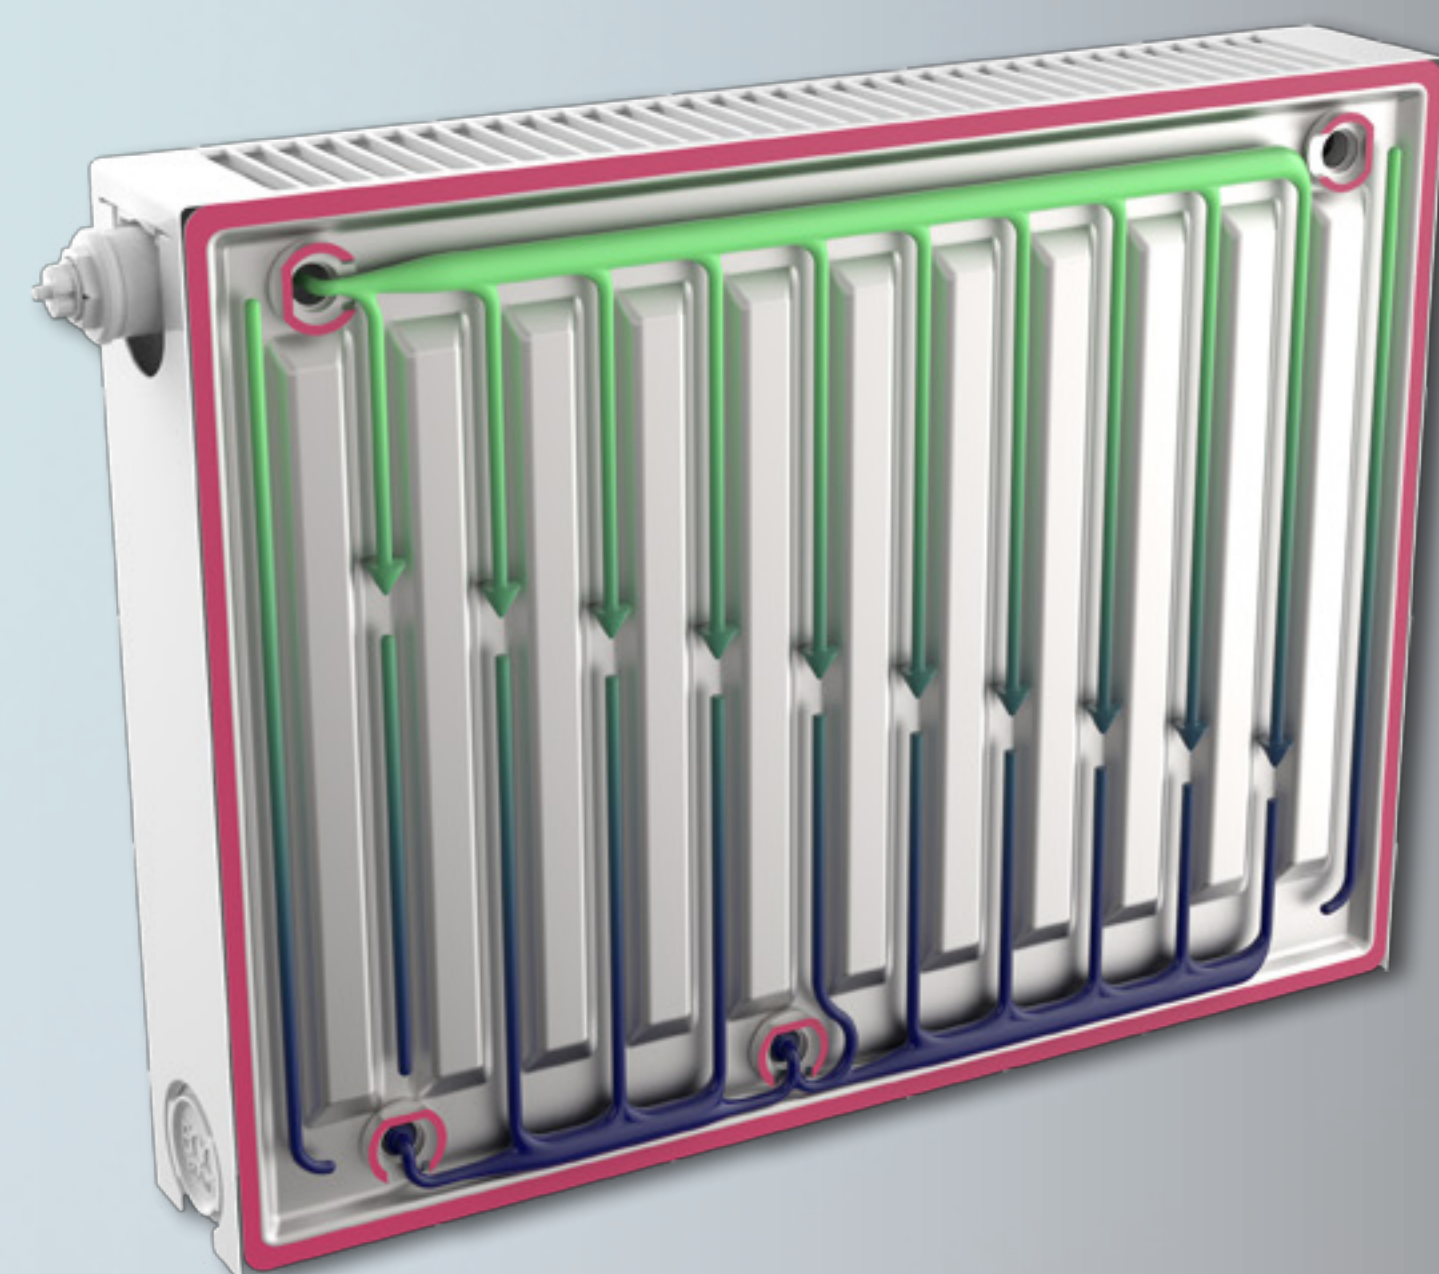

ECO Universele radiator

Visualisering doorstroming

1a

Aanvoer middenaansluiting

1b

aanvoer

(retour)

waterkanaal

Aanvoer zijaansluiting

2

ventiel
rechts

voorzijde

Doorstroming voorpaneel

3a

voorzijde

ventiel rechts

Doorstroming ventiel

3b

De ontluchter verhindert de doorstroming naar de achterzijde!

voorzijde

Ontluchter

4

ventiel
rechts

retour
zijaansluiting

achterzijde

retour
middenaansluiting

Doorstroming achterpaneel

5a

achterzijde

retour

(aanvoer)

Retour middenaansluiting